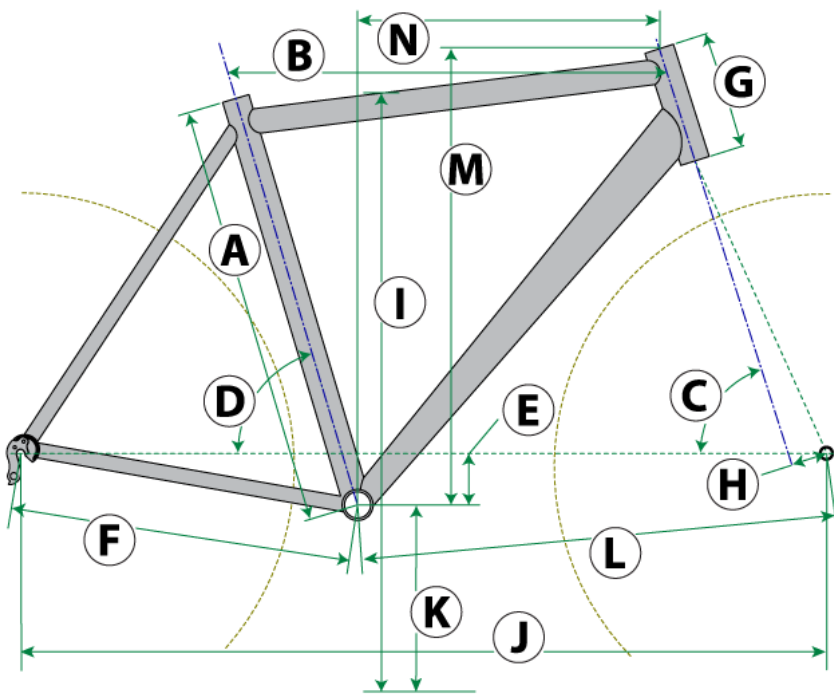

LYNSKEY

	XS	S	M	L	XL
Recommended body height / Aanbevolen lichaamslengte in cm	158 - 265	163 - 173	170 - 180	177 - 191	188 - 198
Seat tube length / Lengte zitbuis in cm (A)	14	16	17	19	21
Top tube length / Lengte bovenbuis in cm (B)	54	56	59	60	61
Head tube angle in degrees / Hoek stuurbuis in graden (C)	69	69	69	69	69
Seat tube angle in degrees / Hoek zitbuis in graden (D)	73	73	73	73	73
Bottom bracket drop in mm (E)	34	34	34	34	34
Chain stay length / Lengte liggende achtervork in mm (F)	430	430	430	430	430
Head tube length / Lengte stuurbuis in mm (G)	108	109	109	136	146
Stand over height / Overstaphoogte in cm (I)	70	72	75	80	84
Stack in mm (M)	589	589	589	613	625
Reach in mm (N)	360	379	405	416	423

FRAME: RIDGELINE 27.5, PRO 27.5