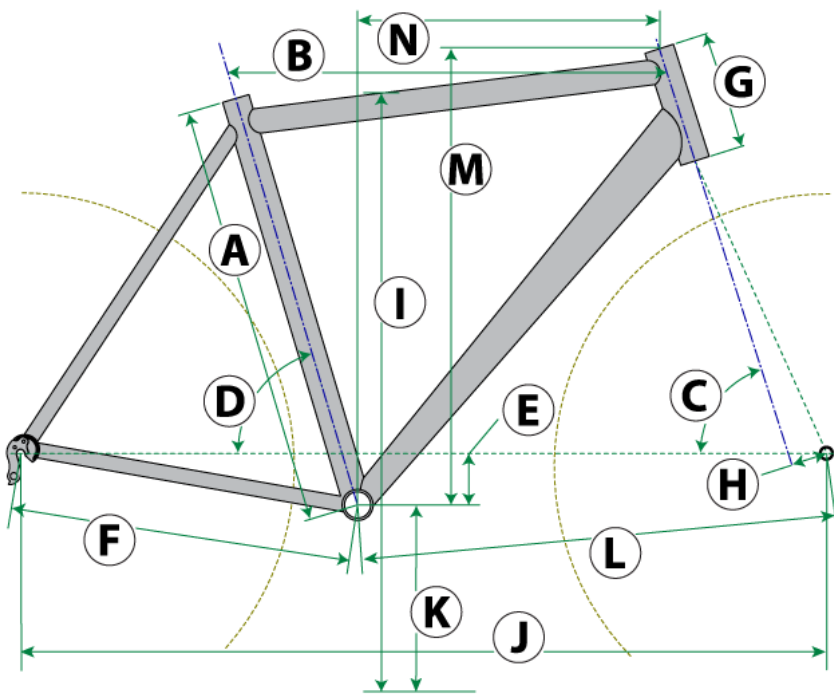

LYNSKEY

	XS	S	M	M/L	L	XL
Recommended body height / Aanbevolen lichaamslengte in cm	152 - 160	160 - 165	165 - 172	172 - 180	180 - 187	187 - 195
Seat tube length / Lengte zitbuis in cm (A)	48	50	52	54	56	58
Top tube length / Lengte bovenbuis in cm (B)	50	52	53	56	57	59
Head tube angle in degrees / Hoek stuurbuis in graden (C)	72	72	72	72	72	72
Seat tube angle in degrees / Hoek zitbuis in graden (D)	74.5	74	73.5	73	72.5	72
Bottom bracket drop in mm (E)	71	71	70	70	69	69
Chain stay length / Lengte liggende achtervork in mm (F)	425	425	425	425	425	425
Head tube length / Lengte stuurbuis in mm (G)	105	120	135	150	165	180
Fork rake / Vorksprong in mm (H)	45	45	45	45	45	45
Stand over height / Overstaphoogte in cm (I)	74	75	77	79	80	82
Wheelbase / Wielbasis in mm (J)	967	983	988	1004	1014	1025
Front center / Lengte bb en as voorvork in mm (L)	552	569	573	589	599	610
Stack in mm (M)	521	535	549	565	578	594
Reach in mm (N)	354	366	366	382	389	398

FRAME: SPORTIVE