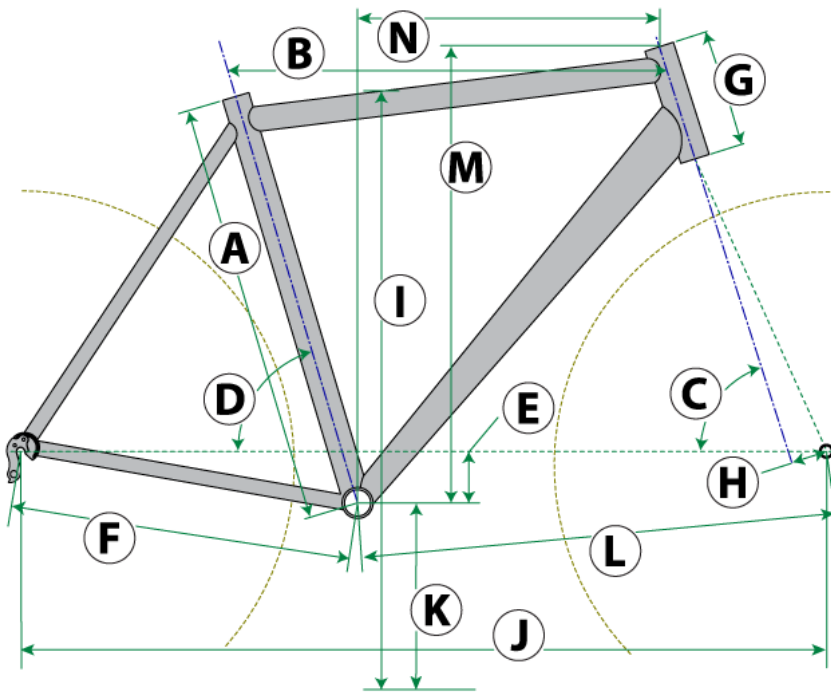

LYNSKEY

	XS	S	M	M/L	L	XL
Recommended body height / Aanbevolen lichaamslengte in cm	152 - 160	160 - 165	165 - 172	172 - 180	180 - 187	187 - 195
Seat tube length / Lengte zitbuis in cm (A)	46	48	50	52	54	56
Top tube length / Lengte bovenbuis in cm (B)	51	53	55	57	59	61
Head tube angle in degrees / Hoek stuurbuis in graden (C)	71.5	72.5	72.5	73	73	73
Seat tube angle in degrees / Hoek zitbuis in graden (D)	75	74	73.5	73	73	72.5
Bottom bracket drop in mm (E)	70	70	70	68	68	67
Chain stay length / Lengte liggende achtervork in mm (F)	415	415	415	415	415	415
Head tube length / Lengte stuurbuis in mm (G)	111	126	141	161	180	201
Fork rake / Vorksprong in mm (H)	45	45	45	45	45	45
Stand over height / Overstaphoogte in cm (I)	73	74.5	76	78	80	82
Wheelbase / Wielbasis in mm (J)	976	979	995	1008	1020	1040
Front center / Lengte bb en as voorvork in mm (L)	571	574	590	595	615	635
Stack in mm (M)	510	527	541	562	580	597
Reach in mm (N)	372	378	389	394	408	422