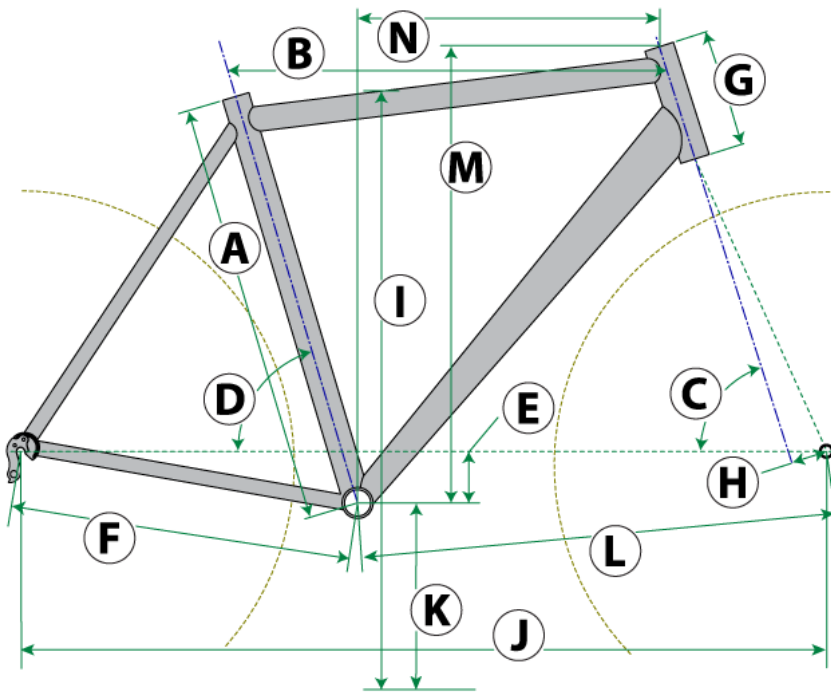

LYNSKEY

	XS	S	M	M/L	L	XL
Recommended body height / Aanbevolen lichaamslengte in cm	152 - 160	160 - 165	165 - 172	172 - 180	180 - 187	187 - 195
Seat tube length / Lengte zitbuis in cm (A)	46	48	50	52	54	56
Top tube length / Lengte bovenbuis in cm (B)	50	53	54	56	57	59
Head tube angle in degrees / Hoek stuurbuis in graden (C)	71.5	72.5	72.5	73	73	73
Seat tube angle in degrees / Hoek zitbuis in graden (D)	75	74	73.5	73	73	72.5
Bottom bracket drop in mm (E)	70	70	70	68	68	66
Chain stay length / Lengte liggende achtervork in mm (F)	415	415	415	415	415	415
Head tube length / Lengte stuurbuis in mm (G)	120	141	157	176	196	218
Fork rake / Vorksprong in mm (H)	45	45	45	45	45	45
Stand over height / Overstaphoogte in cm (I)	74	75	77	79	81	83
Wheelbase / Wielbasis in mm (J)	966	974	985	994	1009	1020
Front center / Lengte bb en as voorvork in mm (L)	562	569	581	589	603	615
Stack in mm (M)	520	542	556	575	594	614
Reach in mm (N)	359	369	376	382	391	396

FRAMES: R240, HELIX SPORT