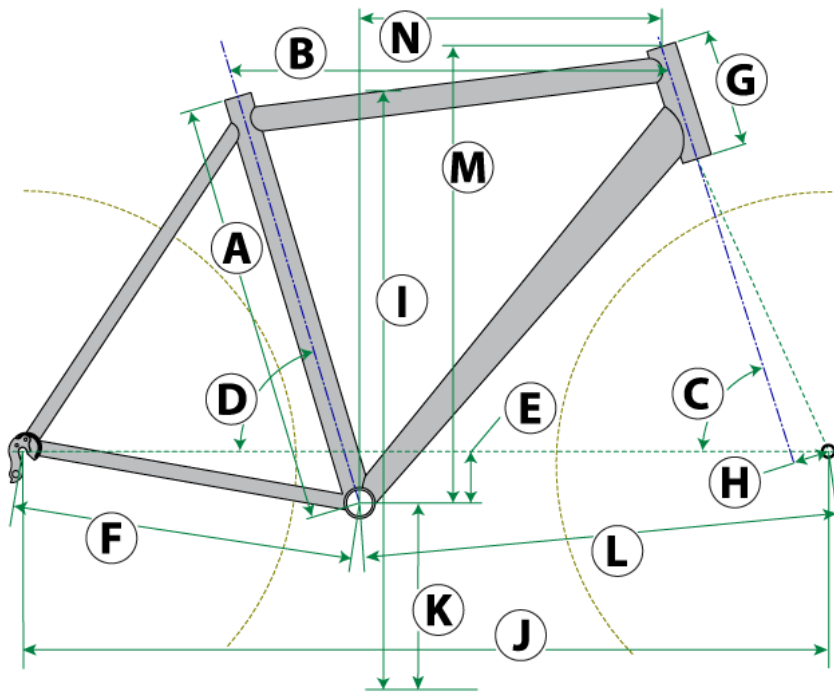

# LYNSKEY

	S	M	L	XL
Recommended body height / Aanbevolen lichaamslengte in cm	160 - 168	165 - 178	175 - 183	183 - 191
Seat tube length / Lengte zitbuis in cm (A)	15	17	19	21
Top tube length / Lengte bovenbuis in cm (B)	59	61	63	65
Head tube angle in degrees / Hoek stuurbuis in graden (C)	69,8	69,8	63	70
Seat tube angle in degrees / Hoek zitbuis in graden (D)	73	73	73	73
Bottom bracket drop in mm (E)	60	60	60	60
Chain stay length / Lengte liggende achtervork in mm (F)	460	460	460	460
Head tube length / Lengte stuurbuis in mm (G)	110	120	125	140
Stand over height / Overstaphoogte in cm (I)	73	78	82	87
Wheelbase / Wielbasis in mm (J)	1117	1114	1116	1118
Front center / Lengte bb en as voorvork in mm (L)	665	686	703	725
Stack in mm (M)	625	885	649	662
Reach in mm (N)	400	418	430	448

FRAME: FATSKEY